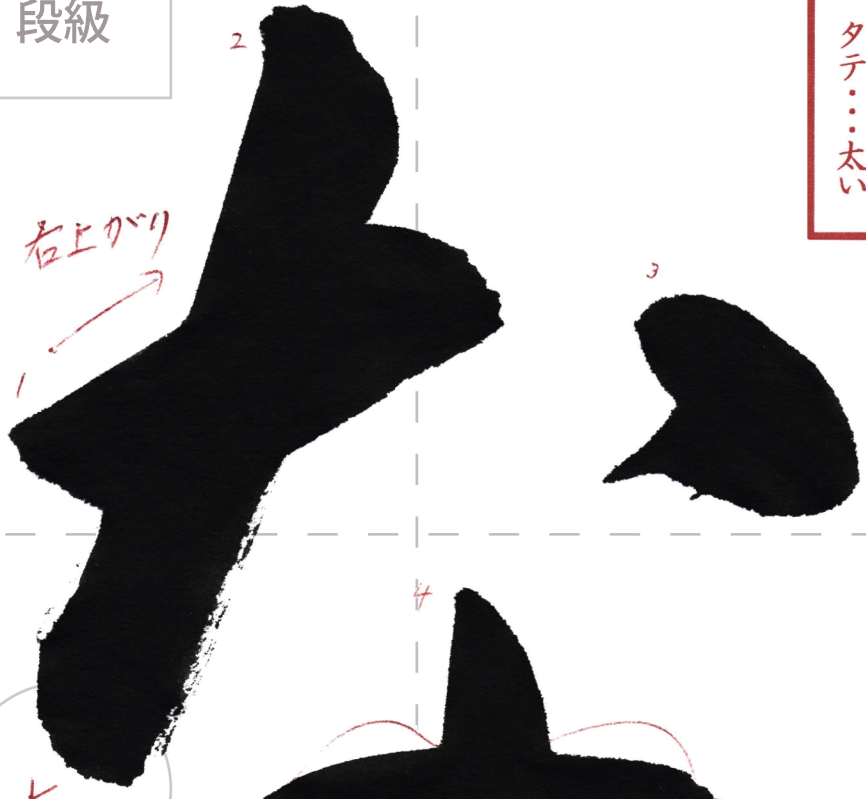

ヨコ...細い
タテ...太い

ナ
な
な
な
な
な
な
な
な
な

書き出しは
すべて45度で止まり
筆を立てる

止めて倒筆
ではねる
左へ押し出す
ようにはねる