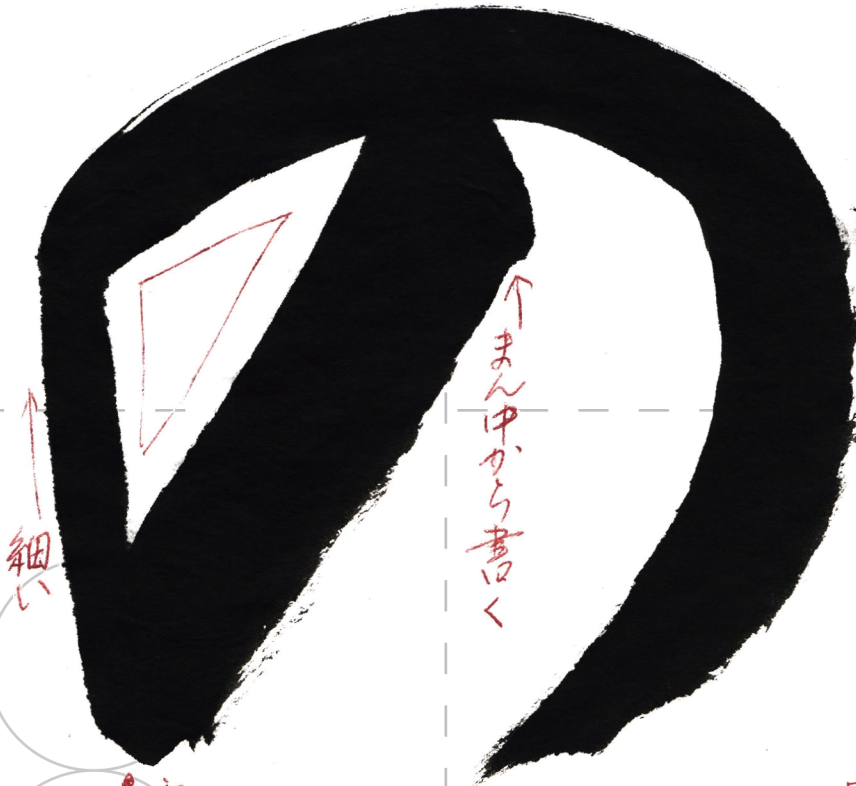

ヨコ...細い
タテ...太い

書き出しはすべて45度で止まり筆を立てる
横画は右上がり6度で同じ方向、同じ間隔、同じ太さ