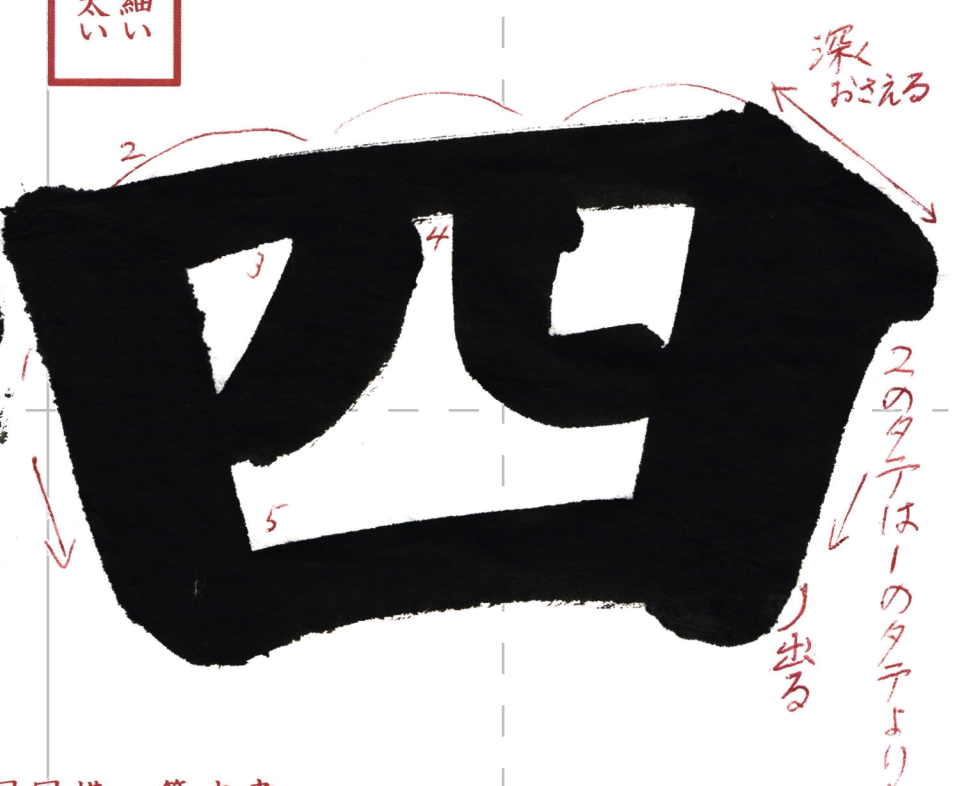

ヨコ...細い
タテ...太い

書き出しはすべて45度で止まり筆を立てる
横画は右上がり6度で同じ方向、同じ間隔、同じ太さ